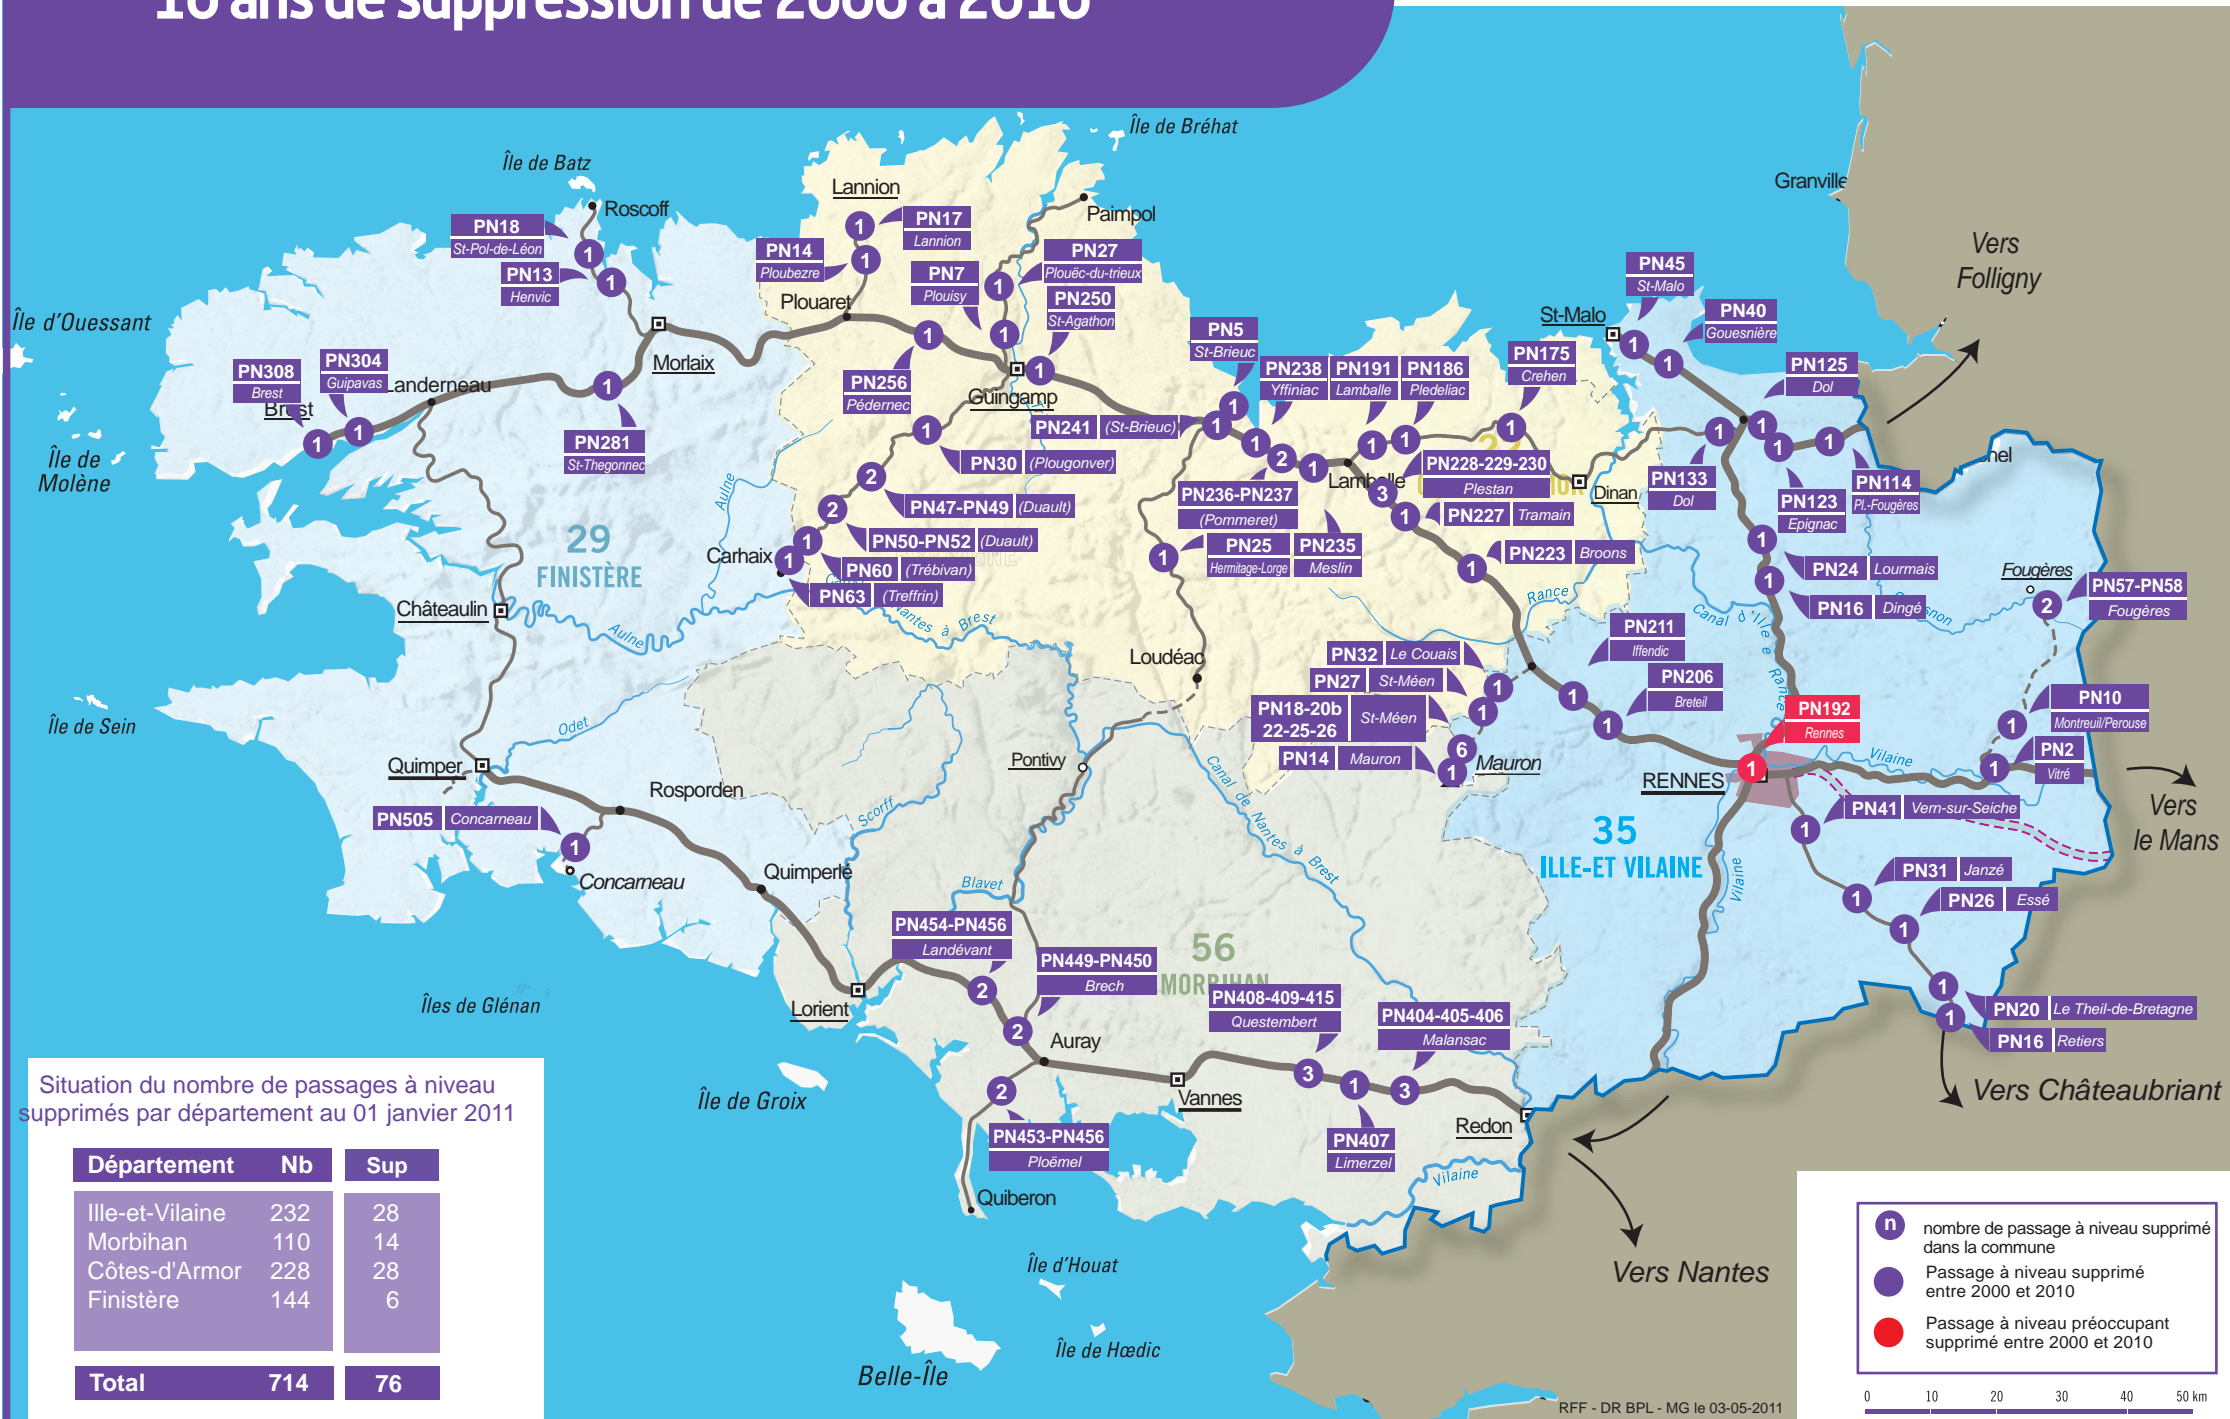

Les passages à niveau en Bretagne

10 ans de suppression de 2000 à 2010

Situation du nombre de passages à niveau supprimés par département au 01 janvier 2011

Département	Nb	Sup
Ille-et-Vilaine	232	28
Morbihan	110	14
Côtes-d'Armor	228	28
Finistère	144	6
Total	714	76

- n nombre de passage à niveau supprimé dans la commune
- Passage à niveau supprimé entre 2000 et 2010
- Passage à niveau préoccupant supprimé entre 2000 et 2010