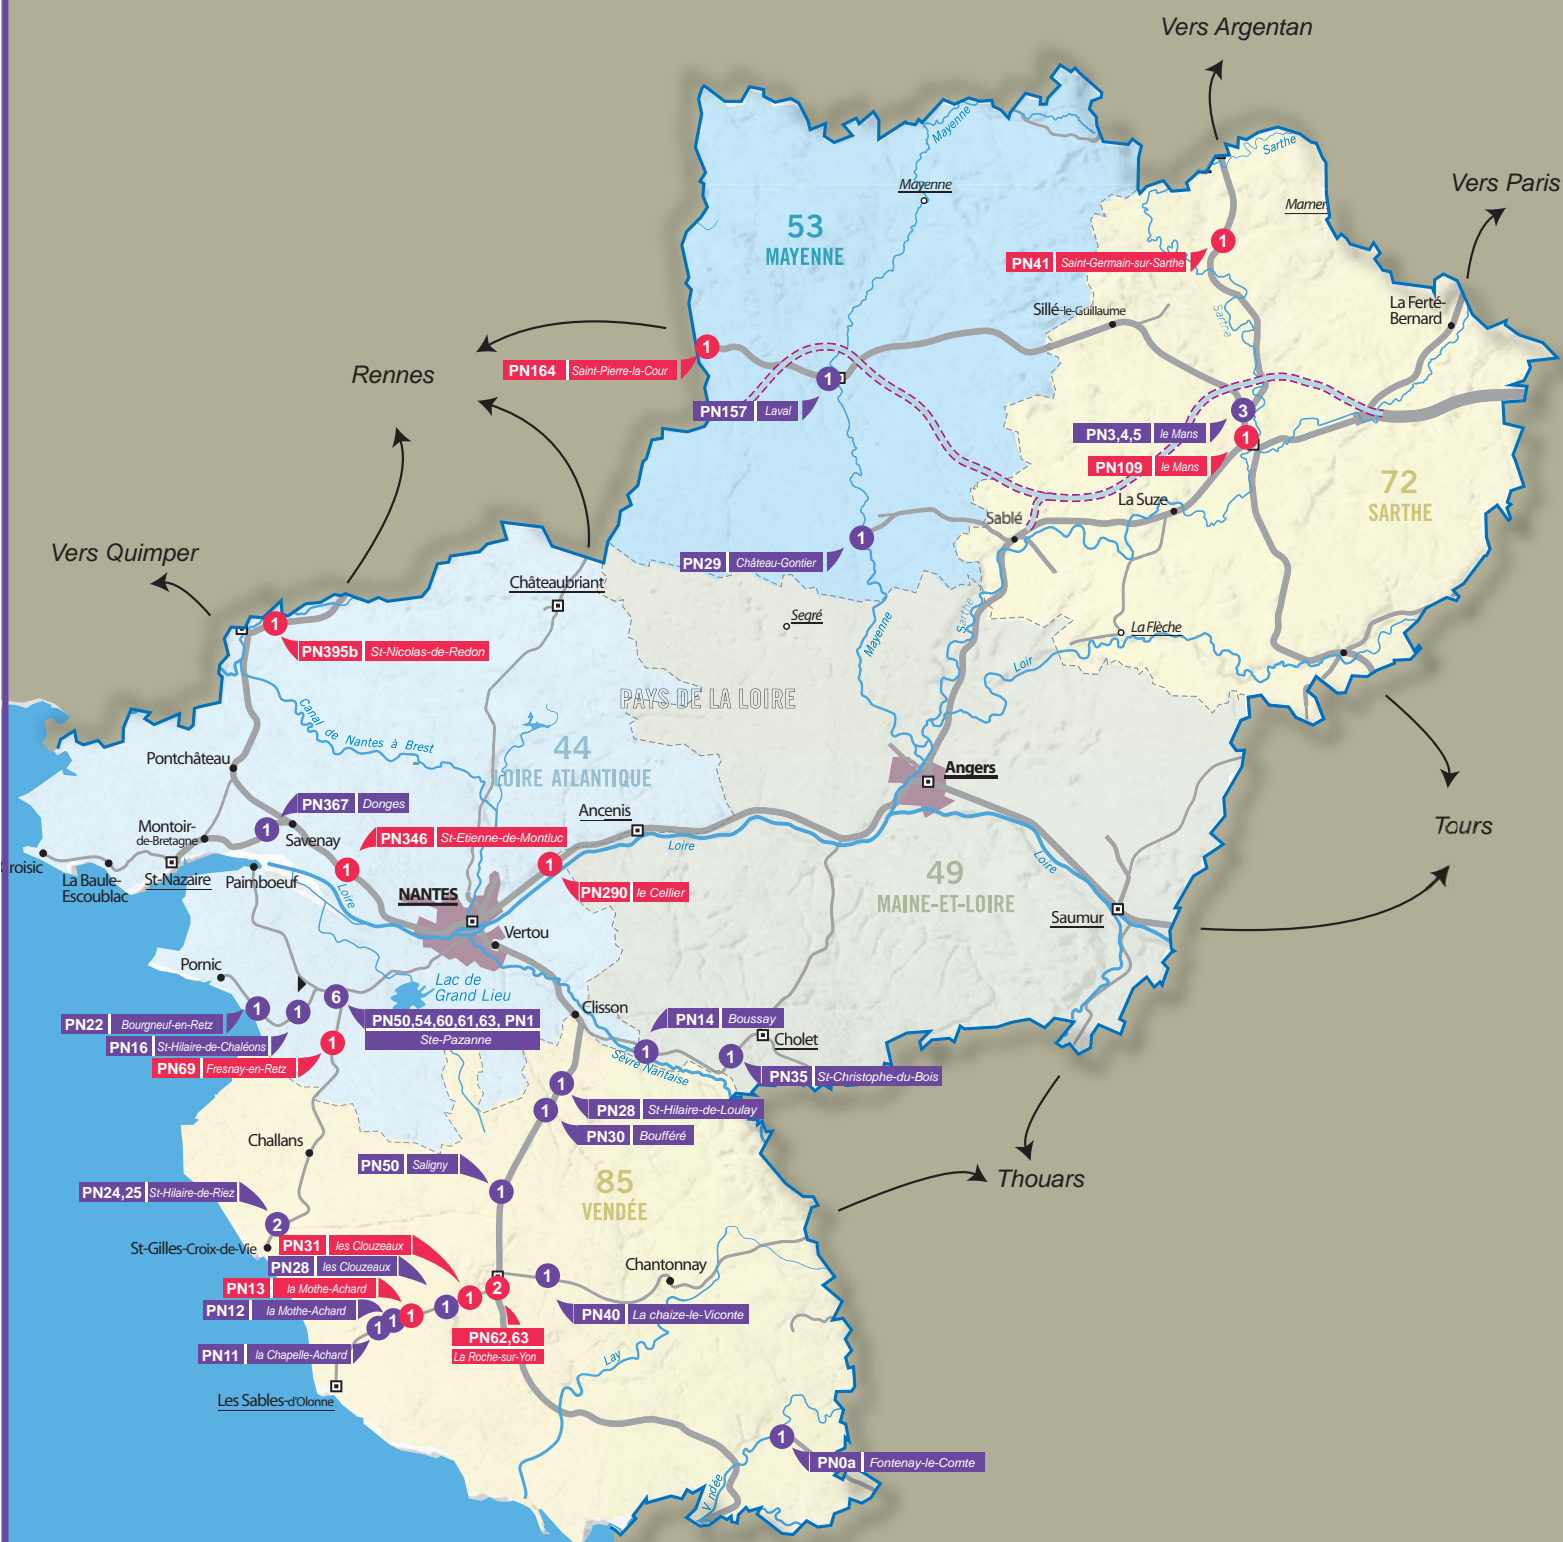

Les passages à niveau dans la région des Pays de la Loire

10 ans de suppression de 2000 à 2010

Situation du nombre de passages à niveau supprimés par département au 01 janvier 2011

Département	Nb	Sup
Loire Atlantique	386	13
Maine-et-Loire	207	1
Vendée	253	14
Sarthe	240	5
Mayenne	89	3
Total	1175	36

- n nombre de passage à niveau supprimé dans la commune
- 1 Passage à niveau supprimé entre 2000 et 2010
- 1 Passage à niveau préoccupant supprimé entre 2000 et 2010

0 10 20 30 40 50 km