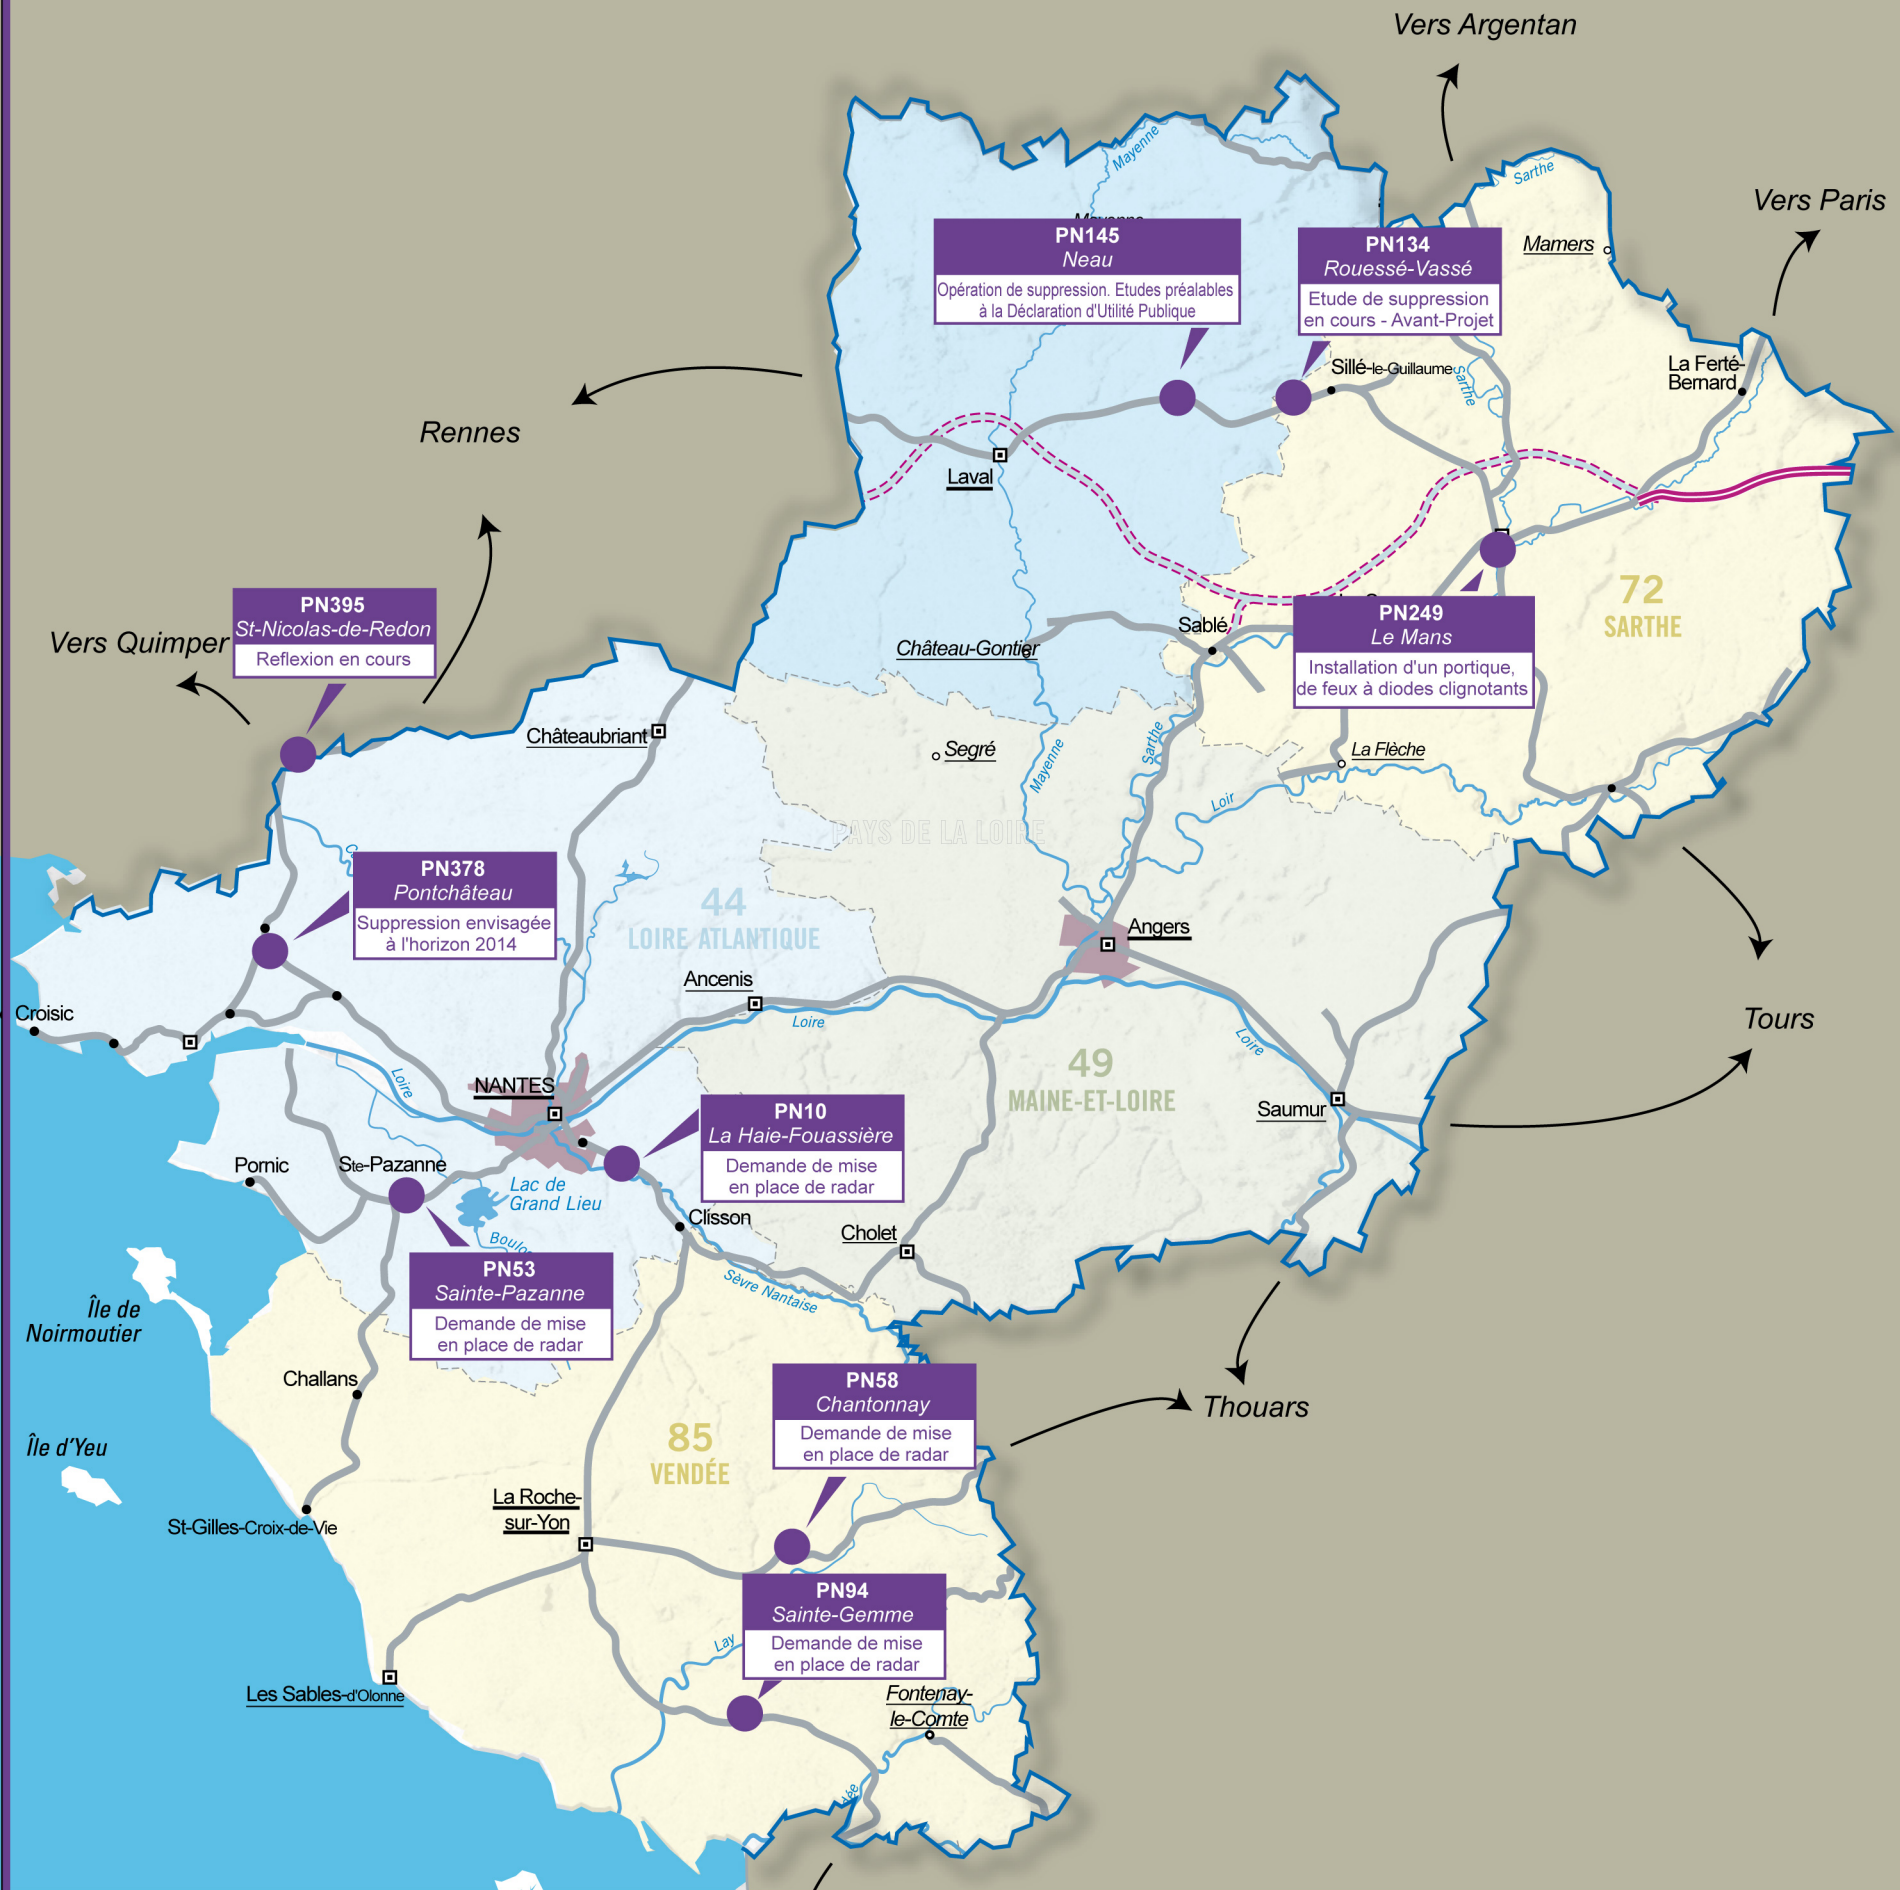

Passages à niveau préoccupants en Pays de la Loire

Nombre de passages à niveau préoccupants par département

Département	Nb
Loire Atlantique	4
Maine-et-Loire	0
Vendée	2
Sarthe	2
Mayenne	1
Total	9